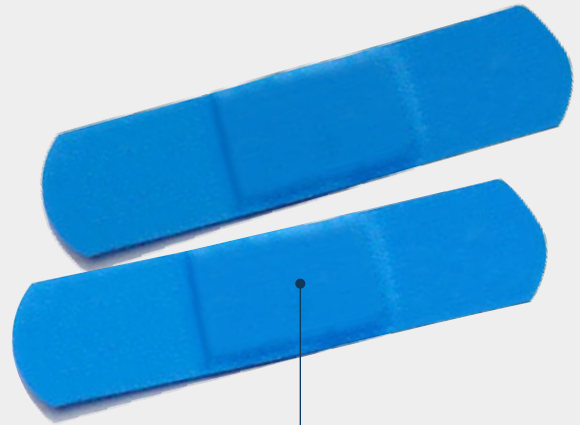

VENDA ADHESIVA

con Banda Metálica

Banda Metálica

DESCRIPCIÓN

Vendas Adhesivas MD son esterilizadas, flexibles, impermeables, microperforadas, permitiendo la ventilación de la piel, tienen un adecuado nivel de adhesividad a la piel y una compresa de gasa antiadherente.

Vendas Adhesivas MD han sido especialmente diseñadas pensando en la industria procesadora de alimentos, para que sean fácil y totalmente detectables en caso de que llegaran a desprenderse de la mano o del lugar de colocación. Por ello es que **Vendas Adhesivas MD** son de color azul intenso, para que no se confundan con los productos procesados de colores claros, y la banda metálica que poseen bajo la gasa permite que sean detectados con detectores de metales y retirados a tiempo de los respectivos embalajes.

→ FUNCIÓN Y EFECTIVIDAD

- Flexible.
- Mayor comodidad, se ajusta a los contornos de la piel.
- No se pega a la herida.
- Durable.
- Posee una película delgada color azul, impermeable y lisa.
- Fácil detección, visual por el color y por su banda metálica para detectores de metal.
- Evita irritaciones.
- Adhesivo de larga duración.

VENDA ADHESIVA

Con Banda Metálica

→ ESPECIFICACIONES TÉCNICAS

Tamaño	19 x 72 mm
Color	Azul
Tela	Flexible y Lisa
Apósito	Color: Blanco. Dimensiones: Largo: 2.5 +/- 0.2 cm. Ancho: 1.5 +/- 0.2 cm
Banda Metálica	Dimensiones: Largo: 2.5 +/- 0.2 cm. Ancho: 1.5 +/- 0.2 cm