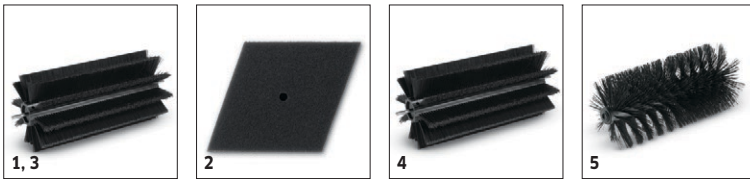

ACCESORIOS PARA KM 70/30 C BP PACK ADV 1.517-213.0

KÄRCHER

		Ref. de pedido	Montaje de fábrica	Longitud / Anchura	Diámetro	Precio	Descripción	
Cepillo cilíndrico de barrido estándar								
Cepillo cilíndrico estándar	1	6.906-041.0		480 mm			Robusto cepillo cilíndrico estándar con cerdas universales resistentes a la humedad para suciedad normal sobre todo tipo de superficies. Larga vida útil.	■
Filtro de espuma								
Acoplamiento de filtro	2	5.731-625.0						■
Cepillo cilíndrico principal, blando / resistente a la humedad								
Cepillo cilíndrico principal de barrido suave / resistente a la humedad	3	6.903-995.0		480 mm			Barre el polvo fino de todas las superficies en interiores y exteriores.	□
Cepillo cilíndrico principal duro								
Cepillo cilíndrico principal duro / resistente a la humedad	4	6.903-999.0		480 mm			Para la eliminación de suciedad fuertemente adherida en exteriores.	□
Cepillo cilíndrico principal, antiestático								
Cilindro barredor antiestático	5	6.907-023.0		480 mm			Para limpiar superficies con posibles cargas estáticas (por ejemplo, alfombras, césped artificial).	□

■ Includido en el equipo de serie. □ Accesorio opcional.