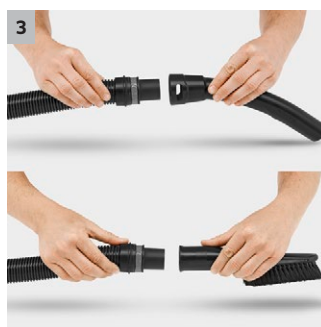

## WD 3 Premium

El aspirador multiuso WD 3 Premium, súper potente y con una alta eficiencia energética, está equipado con un robusto depósito de acero inoxidable de 17 l resistente a la corrosión, un filtro de cartucho y nuevos accesorios.

### 2 Diseño optimizado: boquilla para suelos y manguera de aspiración

- Para obtener los mejores resultados de limpieza, independientemente de si la suciedad es seca, húmeda, fina o gruesa.
- Para comodidad y flexibilidad máximas al aspirar.

### 3 Asa extraíble

- Ofrece la posibilidad de colocar diversas boquillas directamente en la manguera de aspiración.
- Para aspirar de la manera más fácil incluso en los lugares más estrechos.