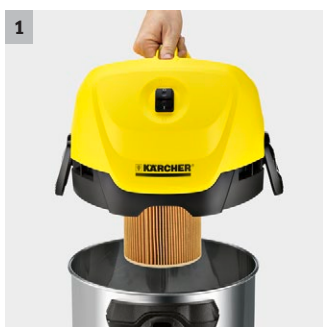

## WD 3 Premium

El aspirador multiuso WD 3 Premium, súper potente y con una alta eficiencia energética, está equipado con un robusto depósito de acero inoxidable de 17 l resistente a la corrosión, un filtro de cartucho y nuevos accesorios.

### 1 Filtro de cartucho especial

- Para la aspiración en seco y húmedo sin cambio del filtro.

### 2 Diseño optimizado: boquilla para suelos y manguera de aspiración

- Para obtener los mejores resultados de limpieza, independientemente de si la suciedad es seca, húmeda, fina o gruesa.
- Para comodidad y flexibilidad máximas al aspirar.

### Características técnicas

Ref. de pedido	1.629-840.0	
Código EAN	4039784943544	
Potencia de aspiración real*	Air Watt	200
Consumo energético	W	1000
Tamaño del depósito	l	17
Material del recipiente	Acero inoxidable	
Peso	kg	5,8
Dimensiones (la. × an. × al.)	mm	388 × 340 × 525
Diámetro nominal de los accesorios	mm	35
Cable de conexión	m	4
Tipo de corriente	V / Hz	220-240 / 50-60