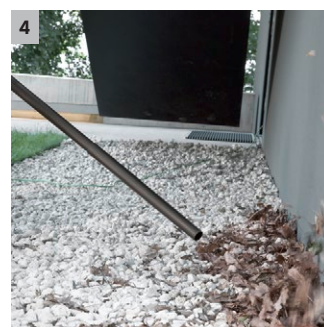

### 1 Filtro de cartucho especial

- Para la aspiración en seco y húmedo sin cambio del filtro.

### 2 Diseño optimizado: boquilla para suelos y manguera de aspiración

- Para obtener los mejores resultados de limpieza, independientemente de si la suciedad es seca, húmeda, fina o gruesa.
- Para comodidad y flexibilidad máximas al aspirar.

### 3 Asa extraíble

- Ofrece la posibilidad de colocar diversas boquillas directamente en la manguera de aspiración.
- Para aspirar de la manera más fácil incluso en los lugares más estrechos.

### 4 Práctica función de soplado

- La práctica función de soplado es muy útil allí donde no se puede aspirar.
- Limpieza sin esfuerzo, por ejemplo, de un arriate de grava.