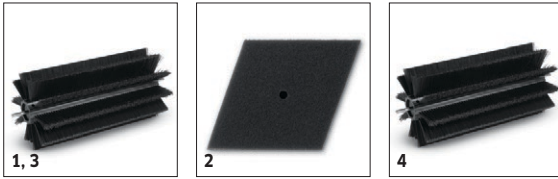

ACCESORIOS PARA KM 70/20 C

1.517-106.0

		Ref. de pedido	Montaje de fábrica	Longitud / Anchura	Diámetro	Precio	Descripción	
Cepillo cilíndrico de barrido estándar								
Cepillo cilíndrico estándar	1	6.906-041.0		480 mm			Robusto cepillo cilíndrico estándar con cerdas universales resistentes a la humedad para suciedad normal sobre todo tipo de superficies. Larga vida útil.	■
Filtro de espuma								
Acoplamiento de filtro	2	5.731-642.0					Filtro de plástico, resistente a la humedad, lavable, reduce los gastos de mantenimiento.	■
Cepillo cilíndrico principal, blando / resistente a la humedad								
Cepillo cilíndrico principal de barrido suave / resistente a la humedad	3	6.903-995.0		480 mm			Barre el polvo fino de todas las superficies en interiores y exteriores.	□
Cepillo cilíndrico principal duro								
Cepillo cilíndrico principal duro / resistente a la humedad	4	6.903-999.0		480 mm			Para la eliminación de suciedad fuertemente adherida en exteriores.	□

■ Incluido en el equipo de serie. □ Accesorio opcional.