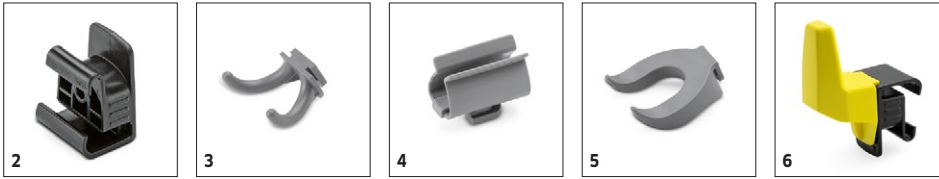

ACCESORIOS PARA B 95 RS

1.006-200.2

		Ref. de pedido	Longitud	Color	Canti- dad	Precio	Descripción	
Otros								
JDM eco!zero	1	5.388-133.0			1 uni- dades		Con eco!zero para la limpieza respetuosa con el medio ambi- ente: Como compensación por el CO₂ que solo se produce al utilizar el equipo, promovemos proyectos de protección del medio ambiente en todo el mundo.	☐
Accesorios para la limpieza manual								
Adaptador Home-Base	2	5.035-488.0			1 uni- dades		Dispositivo de fijación para diversos ganchos y clips de la máquina.	☐
Gancho doble	3	6.980-077.0			1 uni- dades		Doble gancho para fijar bolsas de basura, bolsas, etc., a la máquina. Solo en combinación con el adaptador de la estaci- ón base 5.035-488.0.	☐
Soporte asidero gris	4	6.980-078.0			1 uni- dades		Clip de fregona para fijar una fregona a la máquina. Solo en combinación con el adaptador de la estación base 5.035- 488.0.	☐
Soporte botella	5	6.980-080.0			1 uni- dades		Apto para transportar botellas pulverizadoras, solo en com- binación con el adaptador Home-Base 5.035-488.0.	☐
Kit de gancho universal	6	4.070-075.0			1 uni- dades		Juego de adaptadores y ganchos para la fijación en el riel de la estación base de las fregadoras-aspiradoras de Kärcher. Ideal para el almacenamiento en poco espacio de mangueras (por ejemplo JDM para kit de pulverización y aspiración) en el equipo.	☐

☐ Accesorio opcional.