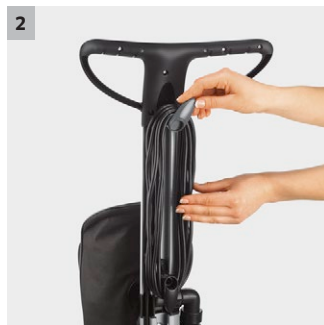

## FP 303

Gracias a su elevado número de revoluciones, la aspiradora-enceradora FP 303 ofrece resultados de pulido totalmente perfectos en todo tipo de suelos duros, como parqué, laminado, corcho, piedra, linóleo o PVC.

### 2 Enrollado de cables directamente en el asa

- Para brindar un almacenamiento sencillo y limpio del cable en ambos ganchos para cables.

### 3 Bolsa textil de alta calidad con un compartimento independiente para accesorios

- Para el almacenaje en poco espacio del cepillo de esponja para pulido suministrado.

### 4 Cabezal de pulido plano de forma triangular

- Para un pulido sencillo en rincones y debajo de muebles.